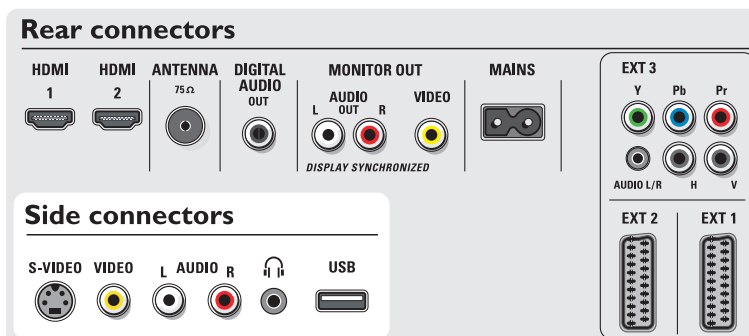

Tuner/ontvangst/overdracht

- Antenne-ingang: 75 ohm coaxiaal (IEC75)
- Videoweergave: NTSC, SECAM, PAL
- Tunerbereik: Hyperband, S-Channel, UHF, VHF

Connectiviteit

- Extern 1 SCART: Audio L/R, CVBS in/uit, RGB
- Extern 2 SCART: Audio L/R, CVBS in/uit, RGB, S-Video in
- Ext. 3: YPbPr
- Extern 4: HDMI
- Extern 5: HDMI
- Aansluitingen aan de voor- en zijkant: Audio L/R in, CVBS in, Hoofdfone uit, S-Video in, USB
- Andere aansluitingen: Analoge audio links/rechts uit, S/PDIF in (coaxiaal), S/PDIF uit (coaxiaal)

Voeding

- Omgevingstemperatuur: 5 °C tot 40 °C
- Netstroom: AC 220 - 240 V +/- 10%
- Energieverbruik: 128 W
- Stroomverbruik in stand-bystand: 0,9

Afmetingen

- Kleur van de behuizing: Black
- Afmetingen van set (B x H x D): 875 x 610 x 107 mm
- Afmetingen apparaat (met standaard) (H x D): 662 x 230 mm
- Gewicht van het product: 22 kg
- Afmetingen van doos (B x H x D): 935 x 902 x 234 mm
- Gewicht (incl. verpakking): 35 kg

Accessoires

- Meegeleverde accessoires: Tafelstandaard, RF-antennekabel
- Optionele accessoires: Vloerstandaard

Publicatiedatum
2009-07-29

Versie: 6.0.11

12 NC: 8670 000 26237
EAN: 87 12581 30746 2

© 2009 Koninklijke Philips Electronics N.V.
Alle rechten voorbehouden.