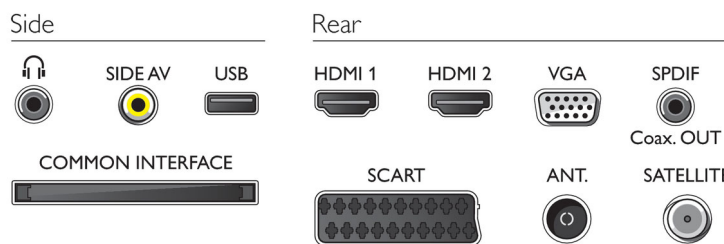

Multimedia-Anwendungen

- Videowiedergabeformate: Dateien: AVI, MKV, H264/MPEG-4 (AVC), MPEG-1, MPEG-2, MPEG-4

- Musikwiedergabeformate: MP3
- Bildwiedergabeformate: JPEG

Unterstützte Display-Auflösung

- Computereingänge: bis zu 1.920 x 1.080 bei 60 Hz
- Videoeingänge: 24, 25, 30, 50, 60 Hz, bis zu 1.920 x 1.080p

Tuner/Empfang/Übertragung

- Digitales Fernsehen: DVB-T/C/S/S2
- Videowiedergabe: NTSC, PAL, Secam
- MPEG-Unterstützung: MPEG2, MPEG4

Leistung

- Netzstrom: AC: 220 bis 240 V, 50/60 Hz
- Umgebungstemperatur: 5 °C bis 35 °C
- Energieeffizienzklasse: A
- Stromversorgung mit EU-Energie-Label: 41 W
- Jährlicher Energieverbrauch: 59 kWh
- Standby-Stromverbrauch: < 0,3 W
- Energiesparfunktionen: Ausschalt-Timer, Eco mode (Ökomodus), Lichtsensor, Bildabschaltung (bei Radiobetrieb)
- Stromverbrauch (ausgeschaltet): < 0,3 W

Abmessungen

- Abmessungen Box (B x H x T): 915 x 585 x 145 mm
- Abmessungen Gerät (B x H x T): 744 x 451 x 90 mm
- Abmessungen Gerät inkl. Fuß (B x H x T): 744 x 494 x 185 mm
- Produktgewicht: 6,3 kg
- Produktgewicht (+ Ständer): 6,9 kg
- VESA-kompatible Wandhalterung: 200 x 100 mm
- Gewicht (inkl. Verpackung): 9,5 kg

Zubehör

- Mitgeliefertes Zubehör: Fernbedienung, 2 AAA-Batterien, Tischfuß, Kurzanleitung, Garantiekarte, Seitliches AV-Verbindungskabel, Bedienungsanleitung, Broschüre zu rechtlichen und Sicherheitsinformationen

Ausstellungsdatum
2019-06-11

Version: 7.1.3

12 NC: 8670 000 99908
EAN: 87 12581 67648 3

© 2019 Koninklijke Philips N.V.
Alle Rechte vorbehalten.

Technische Daten können ohne vorherige Ankündigung geändert werden. Die Marken sind Eigentum von Koninklijke Philips N.V. oder der jeweiligen Firmen.

www.philips.com

* USB-Aufnahme nur für digitale Sender. Aufnahmen können durch Kopierschutz (CI+) eingeschränkt sein. Es können länder- und senderspezifische Einschränkungen gelten.

* Der Fernseher unterstützt DVB-T-Empfang für Free-to-Air-Übertragungen. Bestimmte DVB-T-Betreiber werden möglicherweise nicht unterstützt. Eine aktuelle Liste dieser Betreiber finden Sie in den FAQs auf der Philips Support-Website. Bei einigen Betreibern sind Conditional Access und ein Abonnement erforderlich. Weitere Informationen erhalten Sie von Ihrem Betreiber.

* Energieverbrauch in kWh pro Jahr, beruhend auf dem Stromverbrauch des Fernsehers, wenn dieser 4 Stunden pro Tag an 365 Tagen in Betrieb ist. Der tatsächliche Energieverbrauch hängt davon ab, wie der Fernseher verwendet wird.

* EPG und der darin angezeigte Sendezeitraum (bis zu 8 Tage) ist vom Land und Anbieter anhängig.