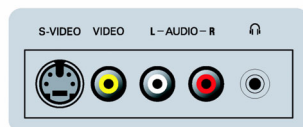

100 Hz Digital Scan

Bei konventionellen Fernsehgeräten wird das Bild 50 Mal pro Sekunde abgetastet (50 Hz). Das menschliche Auge nimmt ein Flimmern wahr. Bei Fernsehgeräten mit 100 Hz wird das Bild 100 Mal pro Sekunde abgetastet, und das Flimmern verschwindet. Durch Philips Digital Scan gibt es kein Zeilenflimmern mehr. Es wird ein ruhigeres, für das Auge angenehmes Bild erzeugt.

Active Control

Active Control optimiert die Einstellungen zur Rauschunterdrückung und Schärferegelung 60 Mal pro Sekunde und garantiert durch das fortlaufende Anpassen der Bildeinstellungen (über 3000 Mal pro Minute) ein optimal eingestelltes Bild.

Virtual Dolby Surround

Virtual Dolby Surround ist eine Technologie zur Verbesserung der Surround Sound-Effekte. Es wird der Höreindruck von Dolby Pro Logic erzeugt, ohne zusätzliche Rear-Lautsprecher zu benötigen. Sie tauchen ganz und gar in das Fernseherlebnis ein.

Gleichzeitige Bild- und Textanzeige

Der duale Bildschirm ermöglicht die gleichzeitige Anzeige eines Fernsehkanals und der entsprechenden Videotextseiten auf einen Blick.

Doppelseiten-Videotext

Doppelseiten-Videotext erlaubt das Anzeigen von zwei Videotextseiten nebeneinander

1200 Seiten EasyText

Stereo system					Transmission system					
2CS DK	NICAM DK	2CS BG	NICAM I	NICAM LL'	PAL BG	PAL D/K	PAL I	SECAM BG	SECAM DK	SECAM LL'
•	•	•	•	•	•	•	•	•	•	•

Ausstellungsdatum
2007-12-07

Version: 17.0

12 NC: 8670 000 21402
EAN: 87 10895 85159 6

© 2007 Koninklijke Philips Electronics N.V.
Alle Rechte vorbehalten.

Technische Daten können ohne vorherige Ankündigung geändert werden. Die Marken sind Eigentum von Koninklijke Philips Electronics N.V. oder der jeweiligen Firmen.

www.philips.com