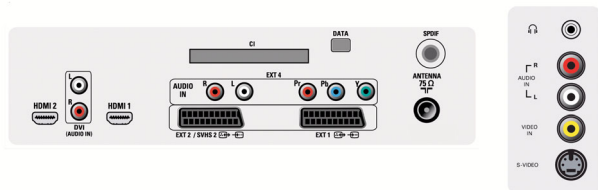

Tillbehör

- Tillbehör: Bordsstativ, Nätkabel, Snabbstarthandbok, Bruksanvisning, Registreringskort, Garantibevis, Fjärrkontroll, Batterier för fjärrkontrollen
- Extra tillbehör: Golvstativ

Storlek

- Utrustningens mått (B x H x D): 1100 x 609 x 120,5 mm
- Mått (med bas) (B x H x D): 964 x 657 x 240 mm
- Mått (utan bas) (H x D): 609 x 120,5 mm
- Vikt inkl. förpackning: 31,5 kg
- Produktvikt: 25,1 kg
- Lådans mått (B x H x D): 1191 x 821 x 330 mm
- Kabinettets färg: Två färger: High Gloss Black och Silver Frost
- VESA-fäste för väggmontering: 800, 400 mm

Övriga data

- Omgivningstemperatur: 5 °C till 40 °C
- Nätström: AC 220-240 V +/- 10%
- Strömförbrukning: 150-205 W
- Strömförsörjning: AC 90-240
- Strömförbrukning i vänteläge: < 2 W

Stereo system					Transmission system					
2CS DK	NICAM DK	2CS BG	NICAM I	NICAM LL	PAL BG	PAL DK	PAL I	SECAM BG	SECAM DK	SECAM LL
•	•	•	•	•	•	•	•	•	•	•

Publiceringsdatum
2006-11-02

Version: 6.0

12 NC: 8670 000 23238
EAN: 87 10895 94522 6

Specifikationerna kan ändras utan föregående meddelande.

Alla varumärken tillhör Koninklijke Philips Electronics N.V. eller sina respektive ägare.

© 2006 Koninklijke Philips Electronics N.V.

Med ensamrätt.

www.philips.com