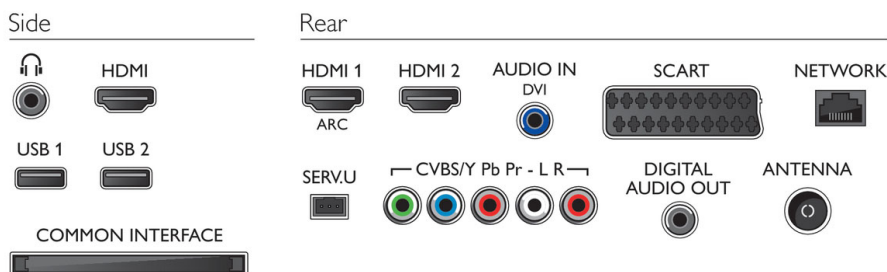

- Videowiedergabeformate: Dateien: AVI, MKV, H264/MPEG-4 (AVC), MPEG-1, MPEG-2, MPEG-4, WMV9/VC1
- Musikwiedergabeformate: AAC, MP3, WMA (v2 bis v9.2)
- Bildwiedergabeformate: JPEG

Unterstützte Display-Auflösung

- Computereingänge: bis zu 1.920 x 1.080 bei 60 Hz
- Videoeingänge: 24, 25, 30, 50, 60 Hz, bis zu 1.920 x 1.080p

Tuner/Empfang/Übertragung

- Digitales Fernsehen: DVB-T/C
- MPEG-Unterstützung: MPEG2, MPEG4
- Videowiedergabe: NTSC, PAL, Secam

Leistung

- Netzstrom: AC: 220 bis 240 V, 50/60 Hz
- Umgebungstemperatur: 5 °C bis 35 °C
- Energieeffizienzklasse: A+
- Stromversorgung mit EU-Energie-Label: 40 W
- Jährlicher Energieverbrauch: 58 kWh
- Standby-Stromverbrauch: < 0,3 W
- Energiesparfunktionen: Ausschalt-Timer, Eco mode (Ökomodus), Bildabschaltung (bei Radiobetrieb)
- Stromverbrauch (ausgeschaltet): < 0,3 W

Abmessungen

- Abmessungen Box (B x H x T):

- 1110 x 640 x 133 mm
- Abmessungen Gerät (B x H x T): 929 x 559 x 39,9 mm
- Abmessungen Gerät inkl. Fuß (B x H x T): 929 x 624 x 238 mm
- Produktgewicht: 12,2 kg
- Produktgewicht (+ Ständer): 13,3 kg
- Gewicht (inkl. Verpackung): 15,8 kg
- Kompatible Wandhalterung: 200 x 200 mm

Zubehör

- Mitgeliefertes Zubehör: Fernbedienung, 2 AAA-Batterien, Netzkabel, Kurzanleitung, Broschüre zu rechtlichen und Sicherheitsinformationen, Garantiekarte
- Optionales Zubehör: Philips Fernsehkamera PTA317, 3D-Brille PTA518, 3D-Brille PTA508

Ausstellungsdatum
2019-06-22

Version: 3.0.3

12 NC: 8670 001 00248
EAN: 87 12581 67763 3

© 2019 Koninklijke Philips N.V.
Alle Rechte vorbehalten.

Technische Daten können ohne vorherige Ankündigung geändert werden. Die Marken sind Eigentum von Koninklijke Philips N.V. oder der jeweiligen Firmen.

www.philips.com

* Die MyRemote-App und ihre Funktionen können je nach Fernsehmodell und Land sowie je nach mobilem Gerät und Betriebssystem abweichen. Weitere Informationen finden Sie unter www.philips.com/TV.

* Die Kompatibilität ist nur bei Android 4.2 mit Wi-Fi Miracast-Unterstützung gegeben. Weitere Informationen finden Sie in der Dokumentation des entsprechenden Geräts.

* Besuchen Sie für Informationen zur Verfügbarkeit der Smart TV-App in Ihrem Land oder zum Beziehen der App www.philips.com/TV.

* USB-Aufnahme nur für digitale Sender. Aufnahmen können durch Kopierschutz (CI+) eingeschränkt sein. Es können länderspezifische Einschränkungen gelten.

* Die Philips Fernsehkamera (PTA317) wird separat angeboten.

* Eltern sollten während der 3D-Wiedergabe ihre Kinder überwachen und sicherstellen, dass sie sich nicht unwohl fühlen (wie oben beschrieben). Die Wiedergabe von 3D wird nicht für Kinder unter sechs Jahren empfohlen, da ihr visuelles System noch nicht vollständig ausgebildet ist.

* Der Fernseher unterstützt DVB-T-Empfang für Free-to-Air-Übertragungen. Bestimmte DVB-T-Betreiber werden möglicherweise nicht unterstützt. Eine aktuelle Liste dieser Betreiber finden Sie in den FAQs auf der Philips Support-Website. Bei einigen Betreibern sind Conditional Access und ein Abonnement erforderlich. Weitere Informationen erhalten Sie von Ihrem Betreiber.

* Software-Aktualisierung für HbbTV, MultiRoom-Client und -Server, Netflix und MyRemote-App erforderlich.

* Energieverbrauch in kWh pro Jahr, beruhend auf dem Stromverbrauch des Fernsehers, wenn dieser 4 Stunden pro Tag an 365 Tagen in Betrieb ist. Der tatsächliche Energieverbrauch hängt davon ab, wie der Fernseher verwendet wird.

* EPG und der darin angezeigte Sendezeitraum (bis zu 8 Tage) ist vom Land und Anbieter anhängig.