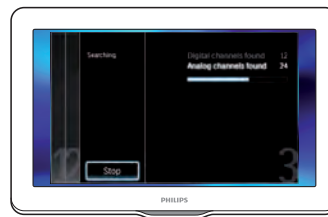

9

10

2

5 - 20min.

OK

www.philips.com/support

www.philips.com/tv

Non-contractual images. / Images non contractuelles. / Außervertragliche Bilder.