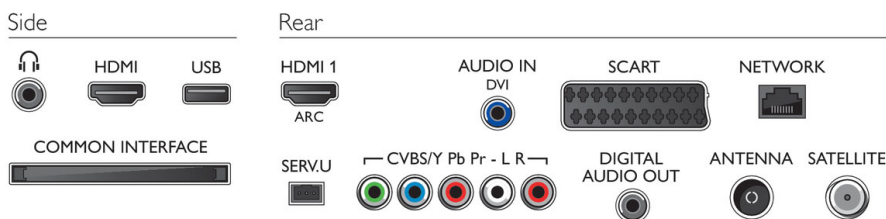

Multimedia-Anwendungen

- Videowiedergabeformate: Dateien: AVI, MKV,

- H264/MPEG-4 (AVC), MPEG-1, MPEG-2, MPEG-4
- Musikwiedergabeformate: MP3
- Bildwiedergabeformate: JPEG

Unterstützte Display-Auflösung

- Computereingänge: bis zu 1.920 x 1.080 bis 60 Hz
- Videoeingänge: 24, 25, 30, 50, 60 Hz, bis zu 1.920 x 1.080p

Tuner/Empfang/Übertragung

- Digitales Fernsehen: DVB-T/C/S/S2
- MPEG-Unterstützung: MPEG2, MPEG4
- Videowiedergabe: NTSC, PAL, Secam

Leistung

- Netzstrom: AC: 220 bis 240 V, 50/60 Hz
- Umgebungstemperatur: 5 °C bis 35 °C
- Energieeffizienzklasse: A
- Stromversorgung mit EU-Energie-Label: 57 W
- Jährlicher Energieverbrauch: 83 kWh
- Standby-Stromverbrauch: < 0,3 W
- Energiesparfunktionen: Ausschalt-Timer, Eco mode (Ökomodus), Bildabschaltung (bei Radiobetrieb)
- Stromverbrauch (ausgeschaltet): < 0,3 W

Abmessungen

- Abmessungen Box (B x H x T): 1065 x 680 x 150 mm
- Abmessungen Gerät (B x H x T): 972 x 583 x 64,7 mm
- Abmessungen Gerät inkl. Fuß (B x H x T): 972 x 631 x 250 mm
- Produktgewicht: 10,9 kg
- Produktgewicht (+ Ständer): 12,9 kg
- Gewicht (inkl. Verpackung): 15,4 kg
- VESA-kompatible Wandhalterung: 200 x 200 mm

Zubehör

- Mitgeliefertes Zubehör: Fernbedienung, 2 AAA-Batterien, Tischfuß, Kurzanleitung, Broschüre zu rechtlichen und Sicherheitsinformationen, Garantiekarte, Seitliches AV-Verbindungskabel

Ausstellungsdatum
2019-06-11

Version: 5.1.3

12 NC: 8670 001 02812
EAN: 87 12581 68728 1

© 2019 Koninklijke Philips N.V.
Alle Rechte vorbehalten.

Technische Daten können ohne vorherige Ankündigung geändert werden. Die Marken sind Eigentum von Koninklijke Philips N.V. oder der jeweiligen Firmen.

www.philips.com

* USB-Aufnahme nur für digitale Sender. Aufnahmen können durch Kopierschutz (CI+) eingeschränkt sein. Es können länder- und senderspezifische Einschränkungen gelten.
* Der Fernseher unterstützt DVB-T-Empfang für Free-to-Air-Übertragungen. Bestimmte DVB-T-Betreiber werden möglicherweise nicht unterstützt. Eine aktuelle Liste dieser Betreiber finden Sie in den FAQs auf der Philips Support-Website. Bei einigen Betreibern sind Conditional Access und ein Abonnement erforderlich. Weitere Informationen erhalten Sie von Ihrem Betreiber.
* Energieverbrauch in kWh pro Jahr, beruhend auf dem Stromverbrauch des Fernsehers, wenn dieser 4 Stunden pro Tag an 365 Tagen in Betrieb ist. Der tatsächliche Energieverbrauch hängt davon ab, wie der Fernseher verwendet wird.
* EPG und der darin angezeigte Sendezeitraum (bis zu 8 Tage) ist vom Land und Anbieter anhängig.