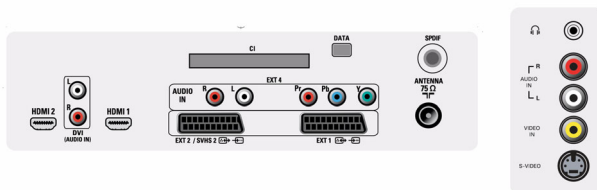

Συνδεσιμότητα

- Υποδοχή scart 1: Ήχος L/R, Είσοδος/έξοδος CVBS, RGB
- Υποδοχή scart 2: Ήχος L/R, Είσοδος/έξοδος CVBS, Είσοδος S-Video, Έξοδος RGB

- Μπροστινές / πλαινές υποδοχές σύνδεσης: Είσοδος ήχου L/R, Είσοδος CVBS, Έξοδος ακουστικών, Είσοδος S-Video
- Άλλες συνδέσεις: Κοινή διασύνδεση, Έξοδος S/PDIF (ομοαξονική), Κεραία IEC75
- Ext 4: YPbPr
- Ext 6: HDMI
- Ext 5: HDMI
- Αριθμός σκαρτ: 2

Τάση

- Κατανάλωση ρεύματος: 360w W
- Κατανάλωση ρεύματος κατά την αναμονή: < 2 W
- Τροφοδοσία ρεύματος: AC 220 - 240 V +/- 10%
- Θερμοκρασία περιβάλλοντος: 5 °C έως 40 °C
- Παροχή ρεύματος: AC 90-240

Διαστάσεις

- Βάρος προϊόντος: 57,3 κ.
- Βάρος με την συσκευασία: 63 κ.
- Διαστάσεις σετ (Π x Υ x Β): 1425 x 786 x 118 χιλ.
- Έγχρωμο περίβλημα: Μαύρο περίβλημα με πρόσψη Deco από ενισχυμένο γυαλί
- Με δυνατότητα ανάρτησης στον τοίχο VESA: 800,400 χιλ.
- Διαστάσεις κουτιού (Π x Υ x Β): 1504 x 1002 x 374 χιλ.
- Διαστάσεις συσκευής με βάση (Π x Υ x Β): 1425 x 856 x 325 χιλ.

Αξεσουά

- Παρεχόμενα εξαρτήματα: Βάση τραπεζιού, Καλώδιο ρεύματος, Οδηγός γρήγορης εκκίνησης, Κάρτα εγγραφής, Τηλεχειριστήριο, Καλώδιο RF, Εγχειρίδιο χρήσεως, Πιστοποιητικό εγγύησης, Μπαταρίες για τηλεχειριστήριο
- Προαιρετικά εξαρτήματα: Επιδαπέδια βάση

Stereo system					Transmission system					
2CS DK	NICAM DK	2CS BG	NICAM I	NICAM LL	PAL BG	PAL DK	PAL I	SECAM BG	SECAM DK	SECAM LL
•	•	•	•	•	•	•	•	•	•	•

Ημερομηνία έκδοσης
2006-11-01

Έκδοση: 4.0

12 NC: 8670 000 23959
EAN: 87 10895 94529 5

Οι προδιαγραφές ενδέχεται να αλλάξουν χωρίς προειδοποίηση.
Τα εμπορικά σήματα ανήκουν στην Koninklijke Philips Electronics N.V. ή στους αντίστοιχους ιδιοκτήτες.
© 2006 Koninklijke Philips Electronics N.V.
Με την επιφύλαξη παντός δικαιώματος.
www.philips.com