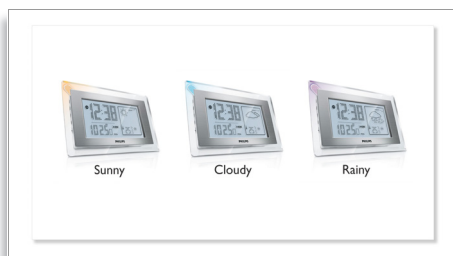

Stijlvol ontwerp met alle functies die u nodig hebt

- Weergave van weersverwachting met grafische animaties
- Meerkleurige licht-/weerindicator
- Temperatuurweergave voor zowel binnen- als buitentemperatuur
- Ingebouwde hygrometer voor de weergave van de vochtigheid binnenshuis
- Digitaal afstemmen met voorkeuzenders voor extra gebruiksgemak

- Groot verlicht LCD-scherm voor een betere weergave bij weinig licht
- Radiogestuurde digitale klok voor accurate tijdsinstellingen

PHILIPS
sense and simplicity

Kenmerken

Weergave van weersverwachting

Weergave van weersverwachting met grafische animaties

Meerkleurige lichtindicator

Deze elegante meerkleurige weerindicator licht op in een serie kleuren afhankelijk van de weersomstandigheden. De indicator is oranje op zonnige dagen, blauw op bewolkte dagen en paars op regenachtige dagen. U kunt dus altijd zien wat voor weer het is, zelfs als u niet dicht bij de klokradio bent.