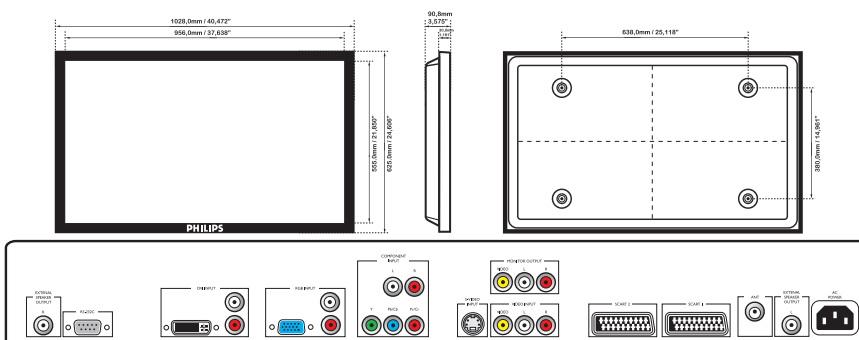

Tuner/ontvangst/overdracht

- Tunerbereik: Hyperband, S-Channel, UHF, VHF
- Televisiesysteem: PAL, SECAM
- Videoweergave: NTSC, PAL, SECAM

Voeding

- Verbruik: 240 watt (normaal)
- Stroomvoorziening: 100 - 240 V AC, 50/60 Hz
- Slaapstand: Max. 5 watt

Afmetingen

- Afmetingen (zonder voet) (B x H x D): 1028 x 625 x 89,8 mm
- Afmetingen apparaat in inches (B x H x D): 40,472 x 24,606 x 3,535 inch
- Gewicht van het product: 29 kg
- Gewicht van het product (lb): 63,934
- Duur tot 50% helderheid: 60.000 u
- Temperatuur (in bedrijf): 0 °C tot +40 °C
- Temperatuurbereik (opslag): -20 °C tot +60 °C
- Temperatuurbereik (in bedrijf): +32 °F tot +104 °F
- Temperatuurbereik (opslag): -4 °F tot 140 °F
- Relatieve vochtigheid: 20% - 80%

Accessoires

- Meegeleverde accessoires: Tafelstandaard, DVI-D-kabel, VGA-kabel, Afstandsbediening, Batterij, AC-netsnoer
- Optionele accessoires: Plafondbevestiging, Vaste wandmontage, Flexibele wandmontage
- Gebruikershandleiding op CD-ROM: (inclusief

Publicatiedatum
2009-03-06

Versie: 1.0.3

12 NC: 8670 000 28423
EAN: 87 12581 32526 8

© 2009 Koninklijke Philips Electronics N.V.
Alle rechten voorbehouden.

Specificaties kunnen zonder voorafgaande kennisgeving worden gewijzigd. Handelsmerken zijn het eigendom van Koninklijke Philips Electronics N.V. en hun respectieve eigenaren.

www.philips.com