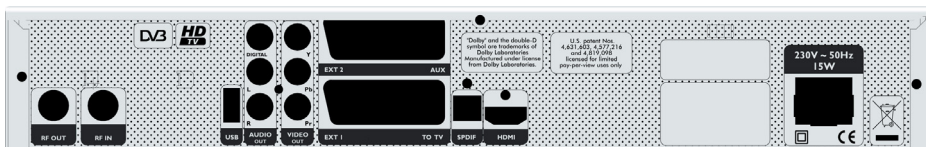

Technische Daten

- Prozessorgeschwindigkeit: 166 MHz
- Video-Grafiken: 32 MB SDRAM
- Flash-Speichergröße: 8 MB

- RAM-Größe: 64 MB
- Video-Decodierung: MPEG-2 DVB bis MP@ML, Video-Bitrate bis zu 15 Mbit/s, Videoformat 4:3 und 16:9, Auflösung bis 720 x 576 Pixel

Video-Decodierung

- Empfangs-Modulation: Entspricht MPEG-2 DVB, MPEG-4-kompatibel bis HP@L4, Kompatibel mit MPEG-4 DVB
- CA-System: Nagravision (Karte nicht mitgeliefert), Für Pay-TV ist ein Abonnement erforderlich.
- De-Scrambling: Smart Card-Leser, Pay-TV-Unterstützung
- Bereit für: Premiere (Abonnement erforderlich)
- Auflösung: Bis zu 1920 x 1080 (Interlaced)
- Kopierschutz: HDCP auf HDMI, Macrovision auf EXT 1/EXT 2

Audio-Decodierung

- Komprimierungsformat: MPEG Layer I/II, Dolby Digital, Mehrkanal-Downmixing

Leistung

- Energiesparmodus (ECO): <1 W
- Netzstrom: 230 V (+/-10/-15 %)/50 Hz
- Stromverbrauch: 15 W
- Standby-Stromverbrauch: <14 W

Abmessungen

- Abmessungen Produkt (B x H x T): 360 x 55 x 220 mm
- Kartonabmess. (B x T x H) in Zoll: 480 x 290 x 120 mm
- Temperatur (außer Betrieb): -20 °C bis +60 °C
- Temperaturbereich (in Betrieb): 5 °C bis 45 °C
- Gewicht: 2 kg
- Gewicht (inkl. Verpackung): 3,2 kg

Zubehör

- Mitgeliefertes Zubehör: HDMI-Kabel, Hochwertiges SCART-Kabel, Netzkabel, Fernbedienung, Benutzerhandbuch, Schnellinstallationsanleitung, Sicherheits- und Garantiezertifikat
- Batterien: 2 x AA

Ausstellungsdatum
2011-06-02

Version: 3.0.12

12 NC: 8622 512 00714
EAN: 87 10895 93647 7

© 2011 Koninklijke Philips Electronics N.V.
Alle Rechte vorbehalten.

Technische Daten können ohne vorherige Ankündigung geändert werden. Die Marken sind Eigentum von Koninklijke Philips Electronics N.V. oder der jeweiligen Firmen.

www.philips.com