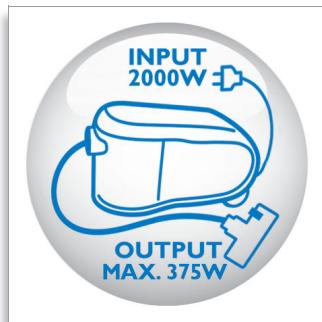

Отличные результаты очистки

Мотор мощностью 2000 Вт, обеспечивающий мощность всасывания 375 Вт.