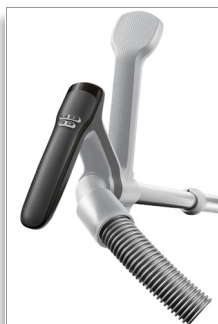

Снижение нагрузки на спину и запястья

- Уникальная эргономичная ручка PostureProtect

Легкое управление без необходимости наклоняться

- Кнопки управления на ручке

Меньше усилий

- Гибкое соединение шланга для удобства

Ручка PostureProtect

Запатентованная ручка PostureProtect позволяет не наклоняться при уборке, сохранять удобное положение кистей рук, легко пылесосить обеими руками и регулировать работу пылесоса прикосновением пальцев.

Легкодоступные кнопки управления

С помощью кнопок на ручке можно легко управлять пылесосом без необходимости постоянно наклоняться!

Гибкое соединение шланга

Шланг пылесоса имеет гибкое соединение, что улучшает маневренность и уменьшает нагрузку на кисти рук.