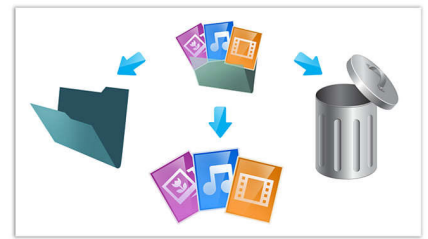

Fotos in verschiedenen Formaten

Betrachten und genießen Sie Ihre Fotos in vielen verschiedenen Formaten, u. a. JPEG, JPG, M-JPEG, PNG, TIF, TIFF, GIF, BMP und HD JPEG - direkt von Ihrem Breitbildfernseher! Verwandeln Sie Ihr Wohnzimmer in eine Fotogalerie, und teilen Sie Ihre schönen Erinnerungen mit Ihren Freunden und Ihrer Familie.

Real Media Video

Real Media Video für die Filmwiedergabe von Ihrem PC

USB 2.0 und SD-Karten-Steckplatz

Genießen Sie den Komfort der schnellen Übertragung von Fotos, Videos und MP3-Musikdateien über USB 2.0. Außerdem erhalten Sie größere Speicherkapazitäten zur Aufbewahrung von Fotos, Videos und MP3-Musikdateien auf Ihrem Philips Player durch das Einsetzen einer SD-Karte in den integrierten SD-Kartensteckplatz.

Windows Media Video

Mit Windows Media Video können Sie Videodateien von Ihrem PC auf einem Fernseher wiedergeben. So können Sie Ihre Videos noch einfacher mit der Familie oder Freunden teilen, ohne dass sich alle vor dem PC-Bildschirm zusammendrängen müssen. Lehnen Sie sich zurück, und genießen Sie Ihre liebsten WMV-Dateien in Ihrem Wohnzimmer.

Einfache Kopier- und Löschfunktion

Teilen Sie Ihre Videos, Fotos und Musik mit Ihrer Familie und Ihren Freunden zu Hause. Der Philips Player verfügt über eine einfache Funktion zum Kopieren, Übertragen oder Löschen von Dateien - ganz einfach per Knopfdruck.