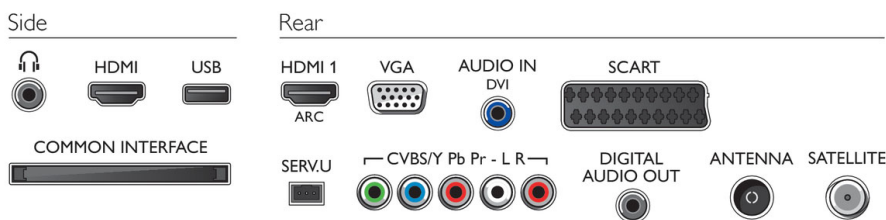

Multimedia-Anwendungen

- Videowiedergabeformate: Dateien: AVI, MKV, H264/MPEG-4 (AVC), MPEG-1, MPEG-2, MPEG-4

- Musikwiedergabeformate: MP3
- Bildwiedergabeformate: JPEG

Unterstützte Display-Auflösung

- Computereingänge: bis zu 1.920 x 1.080 bei 60 Hz
- Videoeingänge: 24, 25, 30, 50, 60 Hz, bis zu 1.920 x 1.080p

Tuner/Empfang/Übertragung

- Digitales Fernsehen: DVB-T/C/S/S2
- MPEG-Unterstützung: MPEG2, MPEG4
- Videowiedergabe: NTSC, PAL, Secam

Power

- Netzstrom: AC: 220 bis 240 V, 50/60 Hz
- Umgebungstemperatur: 5 °C bis 35 °C
- Energieeffizienzklasse: A
- Stromversorgung mit EU-Energie-Label: 21 W
- Jährlicher Energieverbrauch: 31 kWh
- Stand-by-Stromverbrauch: < 0,3 W
- Energiesparfunktionen: Ausschalt-Timer, Eco mode (Ökomodus), Bildabschaltung (bei Radiobetrieb)
- Stromverbrauch (ausgeschaltet): < 0,3

Abmessungen

- Abmessungen Box (B x H x T): 585 x 390 x 106 mm
- Abmessungen Gerät (B x H x T): 510 x 323 x 53 mm
- Abmessungen Gerät inkl. Fuß (B x H x T): 510 x 363 x 147 mm
- Produktgewicht: 3 kg
- Produktgewicht (+ Ständer): 3,32 kg
- Gewicht (inkl. Verpackung): 4,15 kg
- VESA-kompatible Wandhalterung: 200 x 200 mm

Zubehör

- Mitgeliefertes Zubehör: Fernbedienung, 2 AAA-Batterien, Tischfuß, Kurzanleitung, Broschüre zu rechtlichen und Sicherheitsinformationen, Garantiekarte, Bedienungsanleitung

Ausstellungsdatum
2021-03-08

Version: 4.1.2

12 NC: 8670 000 99166
EAN: 87 12581 67359 8

© 2021 Koninklijke Philips N.V.
Alle Rechte vorbehalten.

Technische Daten können ohne vorherige Ankündigung geändert werden. Die Marken sind Eigentum von Koninklijke Philips N.V. oder der jeweiligen Firmen.

www.philips.com

* USB-Aufnahme nur für digitale Sender. Aufnahmen können durch Kopierschutz (CI+) eingeschränkt sein. Es können länder- und senderspezifische Einschränkungen gelten.

* Der Fernseher unterstützt DVB-T-Empfang für Free-to-Air-Übertragungen. Bestimmte DVB-T-Betreiber werden möglicherweise nicht unterstützt. Eine aktuelle Liste dieser Betreiber finden Sie in den FAQs auf der Philips Support-Website. Bei einigen Betreibern sind Conditional Access und ein Abonnement erforderlich. Weitere Informationen erhalten Sie von Ihrem Betreiber.

* Energieverbrauch in kWh pro Jahr, beruhend auf dem Stromverbrauch des Fernsehers, wenn dieser 4 Stunden pro Tag an 365 Tagen in Betrieb ist. Der tatsächliche Energieverbrauch hängt davon ab, wie der Fernseher verwendet wird.

* EPG und der darin angezeigte Sendezeitraum (bis zu 8 Tage) ist vom Land und Anbieter abhängig.