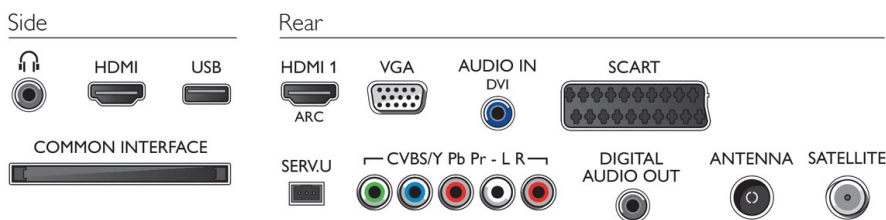

Multimedia-Anwendungen

- Videowiedergabeformate: Dateien: AVI, MKV, H264/MPEG-4 (AVC), MPEG-1, MPEG-2, MPEG-4

- Musikwiedergabeformate: MP3
- Bildwiedergabeformate: JPEG

Unterstützte Display-Auflösung

- Computereingänge: bis zu 1.920 x 1.080 bei 60 Hz
- Videoeingänge: 24, 25, 30, 50, 60 Hz, bis zu 1.920 x 1.080p

Tuner/Empfang/Übertragung

- Digitales Fernsehen: DVB-T/C/S/S2
- MPEG-Unterstützung: MPEG2, MPEG4
- Videowiedergabe: NTSC, PAL, Secam

Power

- Netzstrom: AC: 220 bis 240 V, 50/60 Hz
- Umgebungstemperatur: 5 °C bis 35 °C
- Energieeffizienzklasse: A+
- Stromversorgung mit EU-Energie-Label: 21 W
- Jährlicher Energieverbrauch: 31 kWh
- Stand-by-Stromverbrauch: < 0,3 W
- Energiesparfunktionen: Ausschalt-Timer, Eco mode (Ökomodus), Bildabschaltung (bei Radiobetrieb)
- Stromverbrauch (ausgeschaltet): < 0,3

Abmessungen

- Abmessungen Box (B x H x T): 610 x 420 x 114 mm
- Abmessungen Gerät (B x H x T): 550 x 346 x 53 mm
- Abmessungen Gerät inkl. Fuß (B x H x T): 550 x 388 x 147 mm
- Produktgewicht: 3,4 kg
- Produktgewicht (+ Ständer): 3,7 kg
- Gewicht (inkl. Verpackung): 5,1 kg
- VESA-kompatible Wandhalterung: 200 x 200 mm

Zubehör

- Mitgeliefertes Zubehör: Fernbedienung, 2 AAA-Batterien, Tischfuß, Kurzanleitung, Broschüre zu rechtlichen und Sicherheitsinformationen, Garantiekarte, Bedienungsanleitung

Ausstellungsdatum
2021-03-08

Version: 5.1.2

12 NC: 8670 000 99181
EAN: 87 12581 67369 7

© 2021 Koninklijke Philips N.V.
Alle Rechte vorbehalten.

Technische Daten können ohne vorherige Ankündigung geändert werden. Die Marken sind Eigentum von Koninklijke Philips N.V. oder der jeweiligen Firmen.

www.philips.com

* USB-Aufnahme nur für digitale Sender. Aufnahmen können durch Kopierschutz (CI+) eingeschränkt sein. Es können länder- und senderspezifische Einschränkungen gelten.

* Der Fernseher unterstützt DVB-T-Empfang für Free-to-Air-Übertragungen. Bestimmte DVB-T-Betreiber werden möglicherweise nicht unterstützt. Eine aktuelle Liste dieser Betreiber finden Sie in den FAQs auf der Philips Support-Website. Bei einigen Betreibern sind Conditional Access und ein Abonnement erforderlich. Weitere Informationen erhalten Sie von Ihrem Betreiber.

* Energieverbrauch in kWh pro Jahr, beruhend auf dem Stromverbrauch des Fernsehers, wenn dieser 4 Stunden pro Tag an 365 Tagen in Betrieb ist. Der tatsächliche Energieverbrauch hängt davon ab, wie der Fernseher verwendet wird.

* EPG und der darin angezeigte Sendezeitraum (bis zu 8 Tage) ist vom Land und Anbieter abhängig.