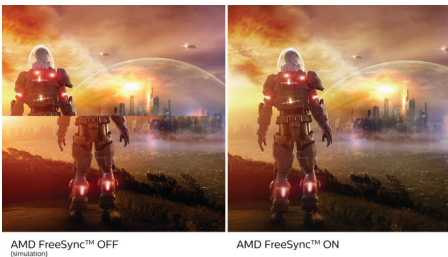

- IPS LED 광시야각 기술로 이미지 및 색 정확성 보장
- SmartImage HDR 을 통해 HDR 콘텐츠를 최적의 상태로 감상할 수 있습니다.

게이머의 요구에 맞추어 설계된 기능

- 편안한 눈을 위한 LowBlue 모드 및 Flicker Free
- SmartErgoBase 는 인간 친화적인 인체공학적 조정을 가능하게 해 줍니다.

reddot winner 2020

PHILIPS

주요 제품

Ambiglow

혁신적인 Ambiglow 기술은 모니터에 할로겐 조명을 적용하여 화면의 콘텐츠 화질을 더욱 높여 줍니다. 수신되는 이미지 콘텐츠가 고속 프로세서를 통해 분석되고, 이 이미지와 일치하도록 조사되는 조명의 색상과 밝기가 지속적으로 조정됩니다. 특히 영화나 스포츠, 게임을 즐기는 데 적합하도록 제작된 필립스 Ambiglow 디스플레이는 필립스만의 독창적인 시청 몰입감을 제공합니다.

AMD FreeSync™ 프리미엄

뚝뚝 끊기거나 깨진 프레임 중 하나를 선택해야 한다면 게임을 즐길 수 없습니다. AMD FreeSync™ 프리미엄을 통해 게이머들은 최고의 성능으로 부드럽고 끊김이 없는 최첨단 게임 플레이를 경험할 수 있습니다. 성능 저하, 높은 주사율, 낮은 프레임 비율 보정, 짧은 지연 시간 없이 게임을 즐길 수 있습니다.

240Hz의 초고속 주사율