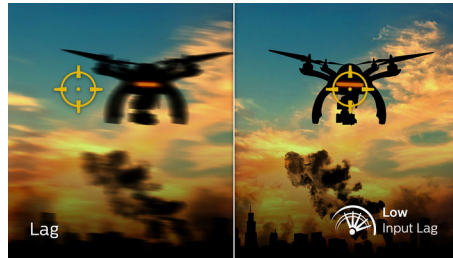

몰입감 넘치는 액션 게임을 플레이할 때 240Hz의 초고속 주사율로 원활하고 지연

없는 게임 환경을 제공합니다. 이 필립스 디스플레이는 표준 디스플레이보다 빠르게 화면 이미지를 초당 최대 240회 표시합니다. 특히 FPS, 레이싱 게임 등 속도감 있는 게임에서 240Hz는 뛰어난 움직임과 선명한 화질을 제공합니다. 필립스의 240Hz Momentum 디스플레이로 흔들림이나 고스트 현상 없이 게임 플레이의 액션 시퀀스를 즐길 수 있습니다. 높은 몰입감과 생생한 플레이를 경험해보세요.

0.5ms MPRT 빠른 응답

필립스 Momentum 디스플레이 (0.5ms MPRT)는 번짐 및 모션 블러를 효과적으로 제거하고 섬세하고 정밀한 비주얼을 제공하여 게임 환경을 개선합니다. 빠른 움직임 및 극적인 화면 전환이 부드럽게 렌더링됩니다. 스틸 넘치고 섬세함이 필요한 게임을 즐기기에 위한 최고의 선택입니다.

짧은 입력 지연

입력 지연이란 연결된 장치로 수행하는 동작과 스크린에서 표시되는 결과 사이에 소요되는 시간을 의미합니다. 입력 시간이 짧으면 장치에서 모니터로 명령을 입력하는 시간 지연이 줄어들기 때문에 작은 움직임도 중요한 비디오 게임 플레이의 경험이 대폭 개선됩니다. 특히 속도가 빠르고 경쟁하는 방식의 게임을 플레이할 때 확실한 차이를 느낄 수 있습니다.