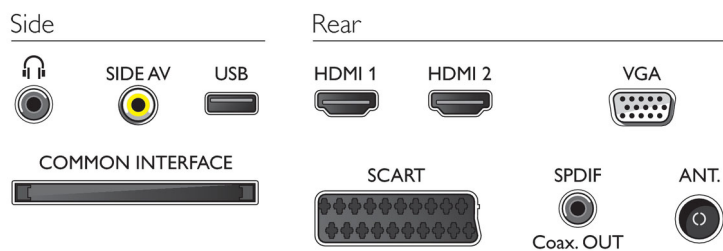

Multimedia-Anwendungen

- Videowiedergabeformate: Dateien: AVI, MKV, H264/MPEG-4 (AVC), MPEG-1, MPEG-2, MPEG-4

- Musikwiedergabeformate: MP3
- Bildwiedergabeformate: JPEG

Unterstützte Display-Auflösung

- Computereingänge: bis zu 1.920 x 1.080 bei 60 Hz
- Videoeingänge: 24, 25, 30, 50, 60 Hz, bis zu 1.920 x 1.080p

Tuner/Empfang/Übertragung

- Digitales Fernsehen: DVB-T/C
- Videowiedergabe: NTSC, PAL, Secam
- MPEG-Unterstützung: MPEG2, MPEG4

Power

- Netzstrom: AC: 220 bis 240 V, 50/60 Hz
- Umgebungstemperatur: 5 °C bis 35 °C
- Energieeffizienzklasse: A
- Stromversorgung mit EU-Energie-Label: 41 W
- Jährlicher Energieverbrauch: 59 kWh
- Stand-by-Stromverbrauch: < 0,3 W
- Energiesparfunktionen: Ausschalt-Timer, Eco mode (Ökomodus), Lichtsensor, Bildabschaltung (bei Radiobetrieb)
- Stromverbrauch (ausgeschaltet): < 0,3

Abmessungen

- Abmessungen Box (B x H x T): 915 x 585 x 145 mm
- Abmessungen Gerät (B x H x T): 744 x 451 x 90 mm
- Abmessungen Gerät inkl. Fuß (B x H x T): 744 x 494 x 185 mm
- Produktgewicht: 6,3 kg
- Produktgewicht (+ Ständer): 6,9 kg
- VESA-kompatible Wandhalterung: 200 x 100 mm
- Gewicht (inkl. Verpackung): 9,5 kg

Zubehör

- Mitgeliefertes Zubehör: Fernbedienung, 2 AAA-Batterien, Tischfuß, Kurzanleitung, Garantiekarte, Seitliches AV-Verbindungskabel, Bedienungsanleitung, Broschüre zu rechtlichen und Sicherheitsinformationen

Ausstellungsdatum
2021-03-08

Version: 6.0.3

12 NC: 8670 000 98012
EAN: 87 12581 66892 1

© 2021 Koninklijke Philips N.V.
Alle Rechte vorbehalten.

Technische Daten können ohne vorherige Ankündigung geändert werden. Die Marken sind Eigentum von Koninklijke Philips N.V. oder der jeweiligen Firmen.

www.philips.com

* USB-Aufnahme nur für digitale Sender. Aufnahmen können durch Kopierschutz (CI+) eingeschränkt sein. Es können länder- und senderspezifische Einschränkungen gelten.

* Der Fernseher unterstützt DVB-T-Empfang für Free-to-Air-Übertragungen. Bestimmte DVB-T-Betreiber werden möglicherweise nicht unterstützt. Eine aktuelle Liste dieser Betreiber finden Sie in den FAQs auf der Philips Support-Website. Bei einigen Betreibern sind Conditional Access und ein Abonnement erforderlich. Weitere Informationen erhalten Sie von Ihrem Betreiber.

* Energieverbrauch in kWh pro Jahr, beruhend auf dem Stromverbrauch des Fernsehers, wenn dieser 4 Stunden pro Tag an 365 Tagen in Betrieb ist. Der tatsächliche Energieverbrauch hängt davon ab, wie der Fernseher verwendet wird.

* EPG und der darin angezeigte Sendezeitraum (bis zu 8 Tage) ist vom Land und Anbieter abhängig.