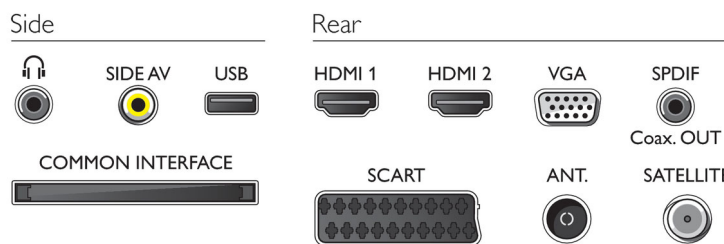

Multimedia-Anwendungen

- Videowiedergabeformate: Dateien: AVI, MKV, H264/MPEG-4 (AVC), MPEG-1, MPEG-2, MPEG-4

- Musikwiedergabeformate: MP3
- Bildwiedergabeformate: JPEG

Unterstützte Display-Auflösung

- Computereingänge: bis zu 1.920 x 1.080 bei 60 Hz
- Videoeingänge: 24, 25, 30, 50, 60 Hz, bis zu 1.920 x 1.080p

Tuner/Empfang/Übertragung

- Digitales Fernsehen: DVB-T/C/S/S2
- Videowiedergabe: NTSC, PAL, Secam
- MPEG-Unterstützung: MPEG2, MPEG4

Power

- Netzstrom: AC: 220 bis 240 V, 50/60 Hz
- Umgebungstemperatur: 5 °C bis 35 °C
- Energieeffizienzklasse: A
- Stromversorgung mit EU-Energie-Label: 41 W
- Jährlicher Energieverbrauch: 59 kWh
- Stand-by-Stromverbrauch: < 0,3 W
- Energiesparfunktionen: Ausschalt-Timer, Eco mode (Ökomodus), Lichtsensor, Bildabschaltung (bei Radiobetrieb)
- Stromverbrauch (ausgeschaltet): < 0,3

Abmessungen

- Abmessungen Box (B x H x T): 915 x 585 x 145 mm
- Abmessungen Gerät (B x H x T): 744 x 451 x 90 mm
- Abmessungen Gerät inkl. Fuß (B x H x T): 744 x 494 x 185 mm
- Produktgewicht: 6,3 kg
- Produktgewicht (+ Ständer): 6,9 kg
- VESA-kompatible Wandhalterung: 200 x 100 mm
- Gewicht (inkl. Verpackung): 9,5 kg

Zubehör

- Mitgeliefertes Zubehör: Fernbedienung, 2 AAA-Batterien, Tischfuß, Kurzanleitung, Garantiekarte, Seitliches AV-Verbindungskabel, Bedienungsanleitung, Broschüre zu rechtlichen und Sicherheitsinformationen

Ausstellungsdatum
2021-03-08

Version: 6.1.3

12 NC: 8670 000 99987
EAN: 87 12581 67673 5

© 2021 Koninklijke Philips N.V.
Alle Rechte vorbehalten.

Technische Daten können ohne vorherige Ankündigung geändert werden. Die Marken sind Eigentum von Koninklijke Philips N.V. oder der jeweiligen Firmen.

www.philips.com

* USB-Aufnahme nur für digitale Sender. Aufnahmen können durch Kopierschutz (CI+) eingeschränkt sein. Es können länder- und senderspezifische Einschränkungen gelten.

* Der Fernseher unterstützt DVB-T-Empfang für Free-to-Air-Übertragungen. Bestimmte DVB-T-Betreiber werden möglicherweise nicht unterstützt. Eine aktuelle Liste dieser Betreiber finden Sie in den FAQs auf der Philips Support-Website. Bei einigen Betreibern sind Conditional Access und ein Abonnement erforderlich. Weitere Informationen erhalten Sie von Ihrem Betreiber.

* Energieverbrauch in kWh pro Jahr, beruhend auf dem Stromverbrauch des Fernsehers, wenn dieser 4 Stunden pro Tag an 365 Tagen in Betrieb ist. Der tatsächliche Energieverbrauch hängt davon ab, wie der Fernseher verwendet wird.

* EPG und der darin angezeigte Sendezeitraum (bis zu 8 Tage) ist vom Land und Anbieter abhängig.