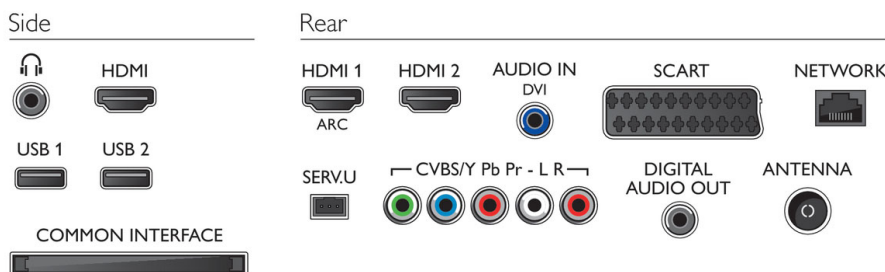

- Videowiedergabeformate: Dateien: AVI, MKV, H264/MPEG-4 (AVC), MPEG-1, MPEG-2, MPEG-4, WMV9/VC1
- Musikwiedergabeformate: AAC, MP3, WMA (v2 bis v9.2)
- Bildwiedergabeformate: JPEG

Unterstützte Display-Auflösung

- Computereingänge: bis zu 1.920 x 1.080 bei 60 Hz
- Videoeingänge: 24, 25, 30, 50, 60 Hz, bis zu 1.920 x 1.080p

Tuner/Empfang/Übertragung

- Digitales Fernsehen: DVB-T/C
- MPEG-Unterstützung: MPEG2, MPEG4
- Videowiedergabe: NTSC, PAL, Secam

Leistung

- Netzstrom: AC: 220 bis 240 V, 50/60 Hz
- Umgebungstemperatur: 5 °C bis 35 °C
- Energieeffizienzklasse: A+
- Stromversorgung mit EU-Energie-Label: 32 W
- Jährlicher Energieverbrauch: 47 kWh
- Stand-by-Stromverbrauch: < 0,3 W
- Energiesparfunktionen: Ausschalt-Timer, Eco mode (Ökomodus), Bildabschaltung (bei Radiobetrieb)
- Stromverbrauch (ausgeschaltet): < 0,3 W

Abmessungen

- Abmessungen Box (B x H x T):

- 910 x 555 x 133 mm
- Abmessungen Gerät (B x H x T): 742 x 453 x 41,3 mm
- Abmessungen Gerät inkl. Fuß (B x H x T): 742 x 519 x 187 mm
- Produktgewicht: 7,7 kg
- Produktgewicht (+ Ständer): 8,7 kg
- Gewicht (inkl. Verpackung): 11,3 kg
- Kompatible Wandhalterung: 200 x 200 mm

Zubehör

- Mitgeliefertes Zubehör: Fernbedienung, 2 AAA-Batterien, Netzkabel, Kurzanleitung, Broschüre zu rechtlichen und Sicherheitsinformationen, Garantiekarte
- Optionales Zubehör: Philips Fernsehkamera PTA317, 3D-Brille PTA518, 3D-Brille PTA508

Ausstellungsdatum
2020-05-15

Version: 7.0.6

12 NC: 8670 000 98137
EAN: 87 12581 66924 9

© 2020 Koninklijke Philips N.V.
Alle Rechte vorbehalten.

Technische Daten können ohne vorherige Ankündigung geändert werden. Die Marken sind Eigentum von Koninklijke Philips N.V. oder der jeweiligen Firmen.

www.philips.com

* Die MyRemote-App und ihre Funktionen können je nach Fernsehmodell und Land sowie je nach mobilem Gerät und Betriebssystem abweichen. Weitere Informationen finden Sie unter www.philips.com/TV.

* Die Kompatibilität ist nur bei Android 4.2 mit Wi-Fi Miracast-Unterstützung gegeben. Weitere Informationen finden Sie in der Dokumentation des entsprechenden Geräts.

* Besuchen Sie für Informationen zur Verfügbarkeit der Smart TV-App in Ihrem Land oder zum Beziehen der App www.philips.com/TV.

* USB-Aufnahme nur für digitale Sender. Aufnahmen können durch Kopierschutz (CI+) eingeschränkt sein. Es können länderspezifische Einschränkungen gelten.

* Die Philips Fernsehkamera (PTA317) wird separat angeboten.

* Eltern sollten während der 3D-Wiedergabe ihre Kinder überwachen und sicherstellen, dass sie sich nicht unwohl fühlen (wie oben beschrieben). Die Wiedergabe von 3D wird nicht für Kinder unter sechs Jahren empfohlen, da ihr visuelles System noch nicht vollständig ausgebildet ist.

* Der Fernseher unterstützt DVB-T-Empfang für Free-to-Air-Übertragungen. Bestimmte DVB-T-Betreiber werden möglicherweise nicht unterstützt. Eine aktuelle Liste dieser Betreiber finden Sie in den FAQs auf der Philips Support-Website. Bei einigen Betreibern sind Conditional Access und ein Abonnement erforderlich. Weitere Informationen erhalten Sie von Ihrem Betreiber.

* Software-Aktualisierung für HbbTV, MultiRoom-Client und -Server, Netflix und MyRemote-App erforderlich.

* Energieverbrauch in kWh pro Jahr, beruhend auf dem Stromverbrauch des Fernsehers, wenn dieser 4 Stunden pro Tag an 365 Tagen in Betrieb ist. Der tatsächliche Energieverbrauch hängt davon ab, wie der Fernseher verwendet wird.

* EPG und der darin angezeigte Sendezeitraum (bis zu 8 Tage) ist vom Land und Anbieter anhängig.