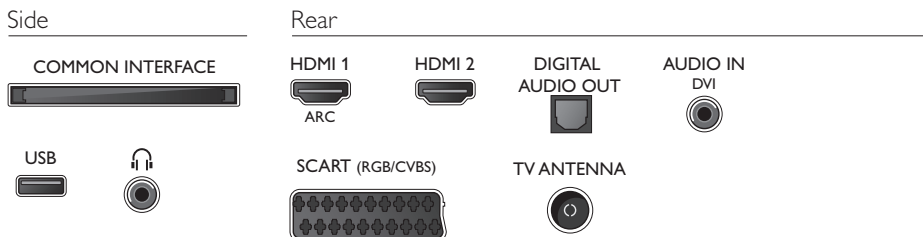

.SUB, .TXT, .ASS

- Musikwiedergabeformate: AAC, MP3, WAV, WMA (v2 bis v9.2)
- Bildwiedergabeformate: JPEG, BMP, GIF, PNG

Unterstützte Display-Auflösung

- Computereingänge: bis zu 1920 x 1080 bei 60 Hz
- Videoeingänge: 24, 25, 30, 50, 60 Hz, bis zu 1366 x 768p

Tuner/Empfang/Übertragung

- Digitales Fernsehen: DVB-T/T2/C
- MPEG-Unterstützung: MPEG2, MPEG4
- Videowiedergabe: NTSC, PAL, Secam

Leistung

- Netzstrom: AC: 220 bis 240 V, 50/60 Hz
- Umgebungstemperatur: 5 °C bis 35 °C
- Stromversorgung mit EU-Energie-Label: 35 W
- Jährlicher Energieverbrauch: 51 kWh
- Energieeffizienzklasse: A
- Standby-Stromverbrauch: < 0,3 W
- Stromverbrauch (ausgeschaltet): 0,5 W
- Energiesparfunktionen: Ausschalt-Timer, Eco mode (Ökomodus), Bildabschaltung (bei Radiobetrieb)

Abmessungen

- Abmessungen Box (B x H x T): 800 x 520 x 150 mm
- Abmessungen Gerät (B x H x T): 726,5 x 425,4 x 79,2 mm
- Abmessungen Gerät inkl. Fuß (B x H x T): 726,5 x 476,6 x 184,6 mm
- Produktgewicht: 4,66 kg
- Produktgewicht (+ Ständer): 4,75 kg
- Gewicht (inkl. Verpackung): 6,6 kg
- VESA-kompatible Wandhalterung: 100 x 100 mm

Zubehör

- Mitgeliefertes Zubehör: Fernbedienung, 2 AAA-Batterien, Tischfuß, Netzkabel, Kurzanleitung, Broschüre zu rechtlichen und Sicherheitsinformationen, Garantiekarte

Connections

Ausstellungsdatum
2017-02-13

Version: 8.2.1

12 NC: 8670 001 39137
EAN: 87 18863 01012 9

© 2017 Koninklijke Philips N.V.
Alle Rechte vorbehalten.

Technische Daten können ohne vorherige Ankündigung geändert werden. Die Marken sind Eigentum von Koninklijke Philips N.V. oder der jeweiligen Firmen.

www.philips.com

* EPG und der darin angezeigte Sendezeitraum (bis zu 8 Tage) ist vom Land und Anbieter anhängig.

* Energieverbrauch in kWh pro Jahr, beruhend auf dem Stromverbrauch des Fernsehers, wenn dieser 4 Stunden pro Tag an 365 Tagen in Betrieb ist. Der tatsächliche Energieverbrauch hängt davon ab, wie der Fernseher verwendet wird.

* Der Fernseher unterstützt DVB-T-Empfang für Free-to-Air-Übertragungen. Bestimmte DVB-T-Betreiber werden möglicherweise nicht unterstützt. Eine aktuelle Liste dieser Betreiber finden Sie in den FAQs auf der Philips Support-Website. Bei einigen Betreibern sind Conditional Access und ein Abonnement erforderlich. Weitere Informationen erhalten Sie von Ihrem Betreiber.

* (Philips) nur mit spezifischem Philips Player kompatibel.