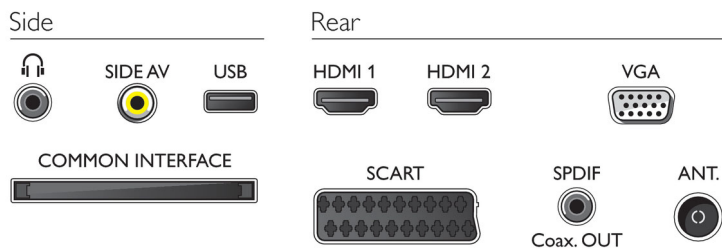

Multimedia-Anwendungen

- Videowiedergabeformate: Dateien: AVI, MKV, H264/MPEG-4 (AVC), MPEG-1, MPEG-2, MPEG-4

- Musikwiedergabeformate: MP3
- Bildwiedergabeformate: JPEG

Unterstützte Display-Auflösung

- Computereingänge: bis zu 1.920 x 1.080 bei 60 Hz
- Videoeingänge: 24, 25, 30, 50, 60 Hz, bis zu 1.920 x 1.080p

Tuner/Empfang/Übertragung

- Digitales Fernsehen: DVB-T/C
- MPEG-Unterstützung: MPEG2, MPEG4
- Videowiedergabe: NTSC, PAL, Secam

Power

- Netzstrom: AC: 220 bis 240 V, 50/60 Hz
- Umgebungstemperatur: 5 °C bis 35 °C
- Energieeffizienzklasse: A
- Stromversorgung mit EU-Energie-Label: 59 W
- Jährlicher Energieverbrauch: 86 kWh
- Stand-by-Stromverbrauch: < 0,3 W
- Energiesparfunktionen: Ausschalt-Timer, Eco mode (Ökomodus), Lichtsensor, Bildabschaltung (bei Radiobetrieb)
- Stromverbrauch (ausgeschaltet): < 0,3

Abmessungen

- Abmessungen Box (B x H x T): 1.085 x 702 x 175 mm
- Abmessungen Gerät (B x H x T): 893 x 530 x 76 mm
- Abmessungen Gerät inkl. Fuß (B x H x T): 893 x 570 x 220 mm
- Produktgewicht: 8,7 kg
- Produktgewicht (+ Ständer): 9,5 kg
- Gewicht (inkl. Verpackung): 12,4 kg
- VESA-kompatible Wandhalterung: 200 x 200 mm

Zubehör

- Mitgeliefertes Zubehör: Fernbedienung, 2 AAA-Batterien, Tischfuß, Kurzanleitung, Garantiekarte, Seitliches AV-Verbindungskabel, Bedienungsanleitung, Broschüre zu rechtlichen und Sicherheitsinformationen

Ausstellungsdatum
2021-03-21

Version: 7.0.3

12 NC: 8670 000 97955
EAN: 87 12581 66861 7

© 2021 Koninklijke Philips N.V.
Alle Rechte vorbehalten.

Technische Daten können ohne vorherige Ankündigung geändert werden. Die Marken sind Eigentum von Koninklijke Philips N.V. oder der jeweiligen Firmen.

www.philips.com

* USB-Aufnahme nur für digitale Sender. Aufnahmen können durch Kopierschutz (CI+) eingeschränkt sein. Es können länder- und senderspezifische Einschränkungen gelten.

* Der Fernseher unterstützt DVB-T-Empfang für Free-to-Air-Übertragungen. Bestimmte DVB-T-Betreiber werden möglicherweise nicht unterstützt. Eine aktuelle Liste dieser Betreiber finden Sie in den FAQs auf der Philips Support-Website. Bei einigen Betreibern sind Conditional Access und ein Abonnement erforderlich. Weitere Informationen erhalten Sie von Ihrem Betreiber.

* Energieverbrauch in kWh pro Jahr, beruhend auf dem Stromverbrauch des Fernsehers, wenn dieser 4 Stunden pro Tag an 365 Tagen in Betrieb ist. Der tatsächliche Energieverbrauch hängt davon ab, wie der Fernseher verwendet wird.

* EPG und der darin angezeigte Sendezeitraum (bis zu 8 Tage) ist vom Land und Anbieter abhängig.