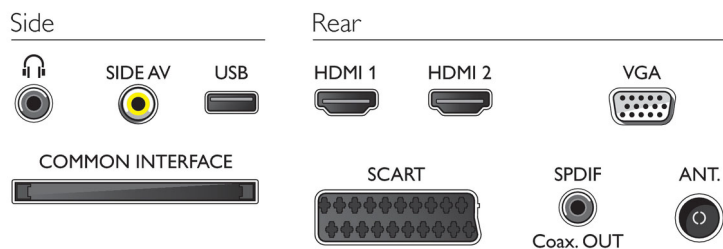

Multimedia-Anwendungen

- Videowiedergabeformate: Dateien: AVI, MKV, H264/MPEG-4 (AVC), MPEG-1, MPEG-2, MPEG-4

- Musikwiedergabeformate: MP3
- Bildwiedergabeformate: JPEG

Unterstützte Display-Auflösung

- Computereingänge: bis zu 1.920 x 1.080 bei 60 Hz
- Videoeingänge: 24, 25, 30, 50, 60 Hz, bis zu 1.920 x 1.080p

Tuner/Empfang/Übertragung

- Digitales Fernsehen: DVB-T/C
- MPEG-Unterstützung: MPEG2, MPEG4
- Videowiedergabe: NTSC, PAL, Secam

Power

- Netzstrom: AC: 220 bis 240 V, 50/60 Hz
- Umgebungstemperatur: 5 °C bis 35 °C
- Energieeffizienzklasse: A
- Stromversorgung mit EU-Energie-Label: 63 W
- Jährlicher Energieverbrauch: 91 kWh
- Stand-by-Stromverbrauch: < 0,3 W
- Energiesparfunktionen: Ausschalt-Timer, Eco mode (Ökomodus), Lichtsensor, Bildabschaltung (bei Radiobetrieb)
- Stromverbrauch (ausgeschaltet): < 0,3

Abmessungen

- Abmessungen Box (B x H x T): 1120 x 723 x 178 mm
- Abmessungen Gerät (B x H x T): 930 x 554 x 77 mm
- Abmessungen Gerät inkl. Fuß (B x H x T): 930 x 597 x 220 mm
- Produktgewicht: 9,7 kg
- Produktgewicht (+ Ständer): 10,5 kg
- Gewicht (inkl. Verpackung): 14 kg
- VESA-kompatible Wandhalterung: 200 x 200 mm

Zubehör

- Mitgeliefertes Zubehör: Fernbedienung, 2 AAA-Batterien, Tischfuß, Kurzanleitung, Broschüre zu rechtlichen und Sicherheitsinformationen, Garantiekarte, Seitliches AV-Verbindungskabel, Bedienungsanleitung

Ausstellungsdatum
2021-03-21

Version: 4.0.2

12 NC: 8670 000 98014
EAN: 87 12581 66891 4

© 2021 Koninklijke Philips N.V.
Alle Rechte vorbehalten.

Technische Daten können ohne vorherige Ankündigung geändert werden. Die Marken sind Eigentum von Koninklijke Philips N.V. oder der jeweiligen Firmen.

www.philips.com

* USB-Aufnahme nur für digitale Sender. Aufnahmen können durch Kopierschutz (CI+) eingeschränkt sein. Es können länder- und senderspezifische Einschränkungen gelten.

* Der Fernseher unterstützt DVB-T-Empfang für Free-to-Air-Übertragungen. Bestimmte DVB-T-Betreiber werden möglicherweise nicht unterstützt. Eine aktuelle Liste dieser Betreiber finden Sie in den FAQs auf der Philips Support-Website. Bei einigen Betreibern sind Conditional Access und ein Abonnement erforderlich. Weitere Informationen erhalten Sie von Ihrem Betreiber.

* Energieverbrauch in kWh pro Jahr, beruhend auf dem Stromverbrauch des Fernsehers, wenn dieser 4 Stunden pro Tag an 365 Tagen in Betrieb ist. Der tatsächliche Energieverbrauch hängt davon ab, wie der Fernseher verwendet wird.

* EPG und der darin angezeigte Sendezeitraum (bis zu 8 Tage) ist vom Land und Anbieter abhängig.