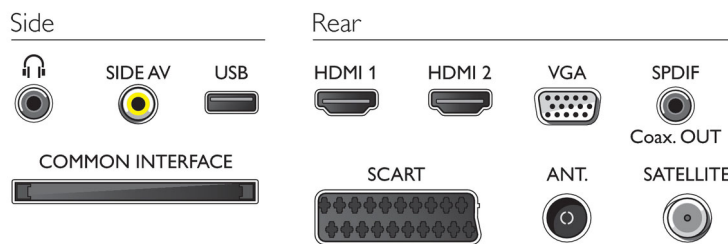

Multimedia-Anwendungen

- Videowiedergabeformate: Dateien: AVI, MKV,

- H264/MPEG-4 (AVC), MPEG-1, MPEG-2, MPEG-4
- Musikwiedergabeformate: MP3
- Bildwiedergabeformate: JPEG

Unterstützte Display-Auflösung

- Computereingänge: bis zu 1.920 x 1.080 bei 60 Hz
- Videoeingänge: 24, 25, 30, 50, 60 Hz, bis zu 1.920 x 1.080p

Tuner/Empfang/Übertragung

- Digitales Fernsehen: DVB-T/C/S/S2
- MPEG-Unterstützung: MPEG2, MPEG4
- Videowiedergabe: NTSC, PAL, Secam

Power

- Netzstrom: AC: 220 bis 240 V, 50/60 Hz
- Umgebungstemperatur: 5 °C bis 35 °C
- Energieeffizienzklasse: A
- Stromversorgung mit EU-Energie-Label: 63 W
- Jährlicher Energieverbrauch: 91 kWh
- Stand-by-Stromverbrauch: < 0,3 W
- Energiesparfunktionen: Ausschalt-Timer, Eco mode (Ökomodus), Lichtsensor, Bildabschaltung (bei Radiobetrieb)
- Stromverbrauch (ausgeschaltet): < 0,3

Abmessungen

- Abmessungen Box (B x H x T): 1120 x 723 x 178 mm
- Abmessungen Gerät (B x H x T): 930 x 554 x 77 mm
- Abmessungen Gerät inkl. Fuß (B x H x T): 930 x 597 x 220 mm
- Produktgewicht: 9,7 kg
- Produktgewicht (+ Ständer): 10,5 kg
- Gewicht (inkl. Verpackung): 14 kg
- VESA-kompatible Wandhalterung: 200 x 200 mm

Zubehör

- Mitgeliefertes Zubehör: Fernbedienung, 2 AAA-Batterien, Tischfuß, Kurzanleitung, Broschüre zu rechtlichen und Sicherheitsinformationen, Garantiekarte, Seitliches AV-Verbindungskabel

Ausstellungsdatum
2021-03-25

Version: 5.0.2

12 NC: 8670 000 99906
EAN: 87 12581 67646 9

© 2021 Koninklijke Philips N.V.
Alle Rechte vorbehalten.

Technische Daten können ohne vorherige Ankündigung geändert werden. Die Marken sind Eigentum von Koninklijke Philips N.V. oder der jeweiligen Firmen.

www.philips.com

* USB-Aufnahme nur für digitale Sender. Aufnahmen können durch Kopierschutz (CI+) eingeschränkt sein. Es können länder- und senderspezifische Einschränkungen gelten.

* Der Fernseher unterstützt DVB-T-Empfang für Free-to-Air-Übertragungen. Bestimmte DVB-T-Betreiber werden möglicherweise nicht unterstützt. Eine aktuelle Liste dieser Betreiber finden Sie in den FAQs auf der Philips Support-Website. Bei einigen Betreibern sind Conditional Access und ein Abonnement erforderlich. Weitere Informationen erhalten Sie von Ihrem Betreiber.

* Energieverbrauch in kWh pro Jahr, beruhend auf dem Stromverbrauch des Fernsehers, wenn dieser 4 Stunden pro Tag an 365 Tagen in Betrieb ist. Der tatsächliche Energieverbrauch hängt davon ab, wie der Fernseher verwendet wird.

* EPG und der darin angezeigte Sendezeitraum (bis zu 8 Tage) ist vom Land und Anbieter abhängig.