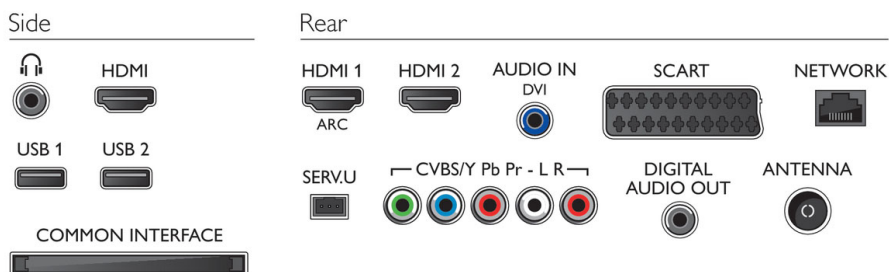

- Videowiedergabeformate: Dateien: AVI, MKV, H264/MPEG-4 (AVC), MPEG-1, MPEG-2, MPEG-4, WMV9/VC1
- Musikwiedergabeformate: AAC, MP3, WMA (v2 bis v9.2)
- Bildwiedergabeformate: JPEG

Unterstützte Display-Auflösung

- Computereingänge: bis zu 1.920 x 1.080 bei 60 Hz
- Videoeingänge: 24, 25, 30, 50, 60 Hz, bis zu 1.920 x 1.080p

Tuner/Empfang/Übertragung

- Digitales Fernsehen: DVB-T/C
- MPEG-Unterstützung: MPEG2, MPEG4
- Videowiedergabe: NTSC, PAL, Secam

Leistung

- Netzstrom: AC: 220 bis 240 V, 50/60 Hz
- Umgebungstemperatur: 5 °C bis 35 °C
- Energieeffizienzklasse: A+
- Stromversorgung mit EU-Energie-Label: 40 W
- Jährlicher Energieverbrauch: 58 kWh
- Stand-by-Stromverbrauch: < 0,3 W
- Energiesparfunktionen: Ausschalt-Timer, Eco mode (Ökomodus), Bildabschaltung (bei Radiobetrieb)
- Stromverbrauch (ausgeschaltet): < 0,3 W

Abmessungen

- Abmessungen Box (B x H x T):

- 1110 x 640 x 133 mm
- Abmessungen Gerät (B x H x T): 929 x 559 x 39,9 mm
- Abmessungen Gerät inkl. Fuß (B x H x T): 929 x 624 x 238 mm
- Produktgewicht: 12,2 kg
- Produktgewicht (+ Ständer): 13,3 kg
- Gewicht (inkl. Verpackung): 15,8 kg
- Kompatible Wandhalterung: 200 x 200 mm

Zubehör

- Mitgeliefertes Zubehör: Fernbedienung, 2 AAA-Batterien, Netzkabel, Kurzanleitung, Broschüre zu rechtlichen und Sicherheitsinformationen, Garantiekarte
- Optionales Zubehör: Philips Fernsehkamera PTA317, 3D-Brille PTA518, 3D-Brille PTA508

Ausstellungsdatum
2020-05-10

Version: 3.0.3

12 NC: 8670 001 00248
EAN: 87 12581 67763 3

© 2020 Koninklijke Philips N.V.
Alle Rechte vorbehalten.

Technische Daten können ohne vorherige Ankündigung geändert werden. Die Marken sind Eigentum von Koninklijke Philips N.V. oder der jeweiligen Firmen.

www.philips.com

* Die MyRemote-App und ihre Funktionen können je nach Fernsehmodell und Land sowie je nach mobilem Gerät und Betriebssystem abweichen. Weitere Informationen finden Sie unter www.philips.com/TV.

* Die Kompatibilität ist nur bei Android 4.2 mit Wi-Fi Miracast-Unterstützung gegeben. Weitere Informationen finden Sie in der Dokumentation des entsprechenden Geräts.

* Besuchen Sie für Informationen zur Verfügbarkeit der Smart TV-App in Ihrem Land oder zum Beziehen der App www.philips.com/TV.

* USB-Aufnahme nur für digitale Sender. Aufnahmen können durch Kopierschutz (CI+) eingeschränkt sein. Es können länderspezifische Einschränkungen gelten.

* Die Philips Fernsehkamera (PTA317) wird separat angeboten.

* Eltern sollten während der 3D-Wiedergabe ihre Kinder überwachen und sicherstellen, dass sie sich nicht unwohl fühlen (wie oben beschrieben). Die Wiedergabe von 3D wird nicht für Kinder unter sechs Jahren empfohlen, da ihr visuelles System noch nicht vollständig ausgebildet ist.

* Der Fernseher unterstützt DVB-T-Empfang für Free-to-Air-Übertragungen. Bestimmte DVB-T-Betreiber werden möglicherweise nicht unterstützt. Eine aktuelle Liste dieser Betreiber finden Sie in den FAQs auf der Philips Support-Website. Bei einigen Betreibern sind Conditional Access und ein Abonnement erforderlich. Weitere Informationen erhalten Sie von Ihrem Betreiber.

* Software-Aktualisierung für HbbTV, MultiRoom-Client und -Server, Netflix und MyRemote-App erforderlich.

* Energieverbrauch in kWh pro Jahr, beruhend auf dem Stromverbrauch des Fernsehers, wenn dieser 4 Stunden pro Tag an 365 Tagen in Betrieb ist. Der tatsächliche Energieverbrauch hängt davon ab, wie der Fernseher verwendet wird.

* EPG und der darin angezeigte Sendezeitraum (bis zu 8 Tage) ist vom Land und Anbieter anhängig.