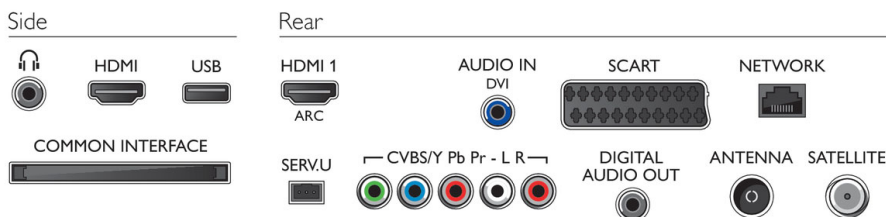

Multimedia-Anwendungen

- Videowiedergabeformate: Dateien: AVI, MKV, H264/MPEG-4 (AVC), MPEG-1, MPEG-2, MPEG-4

- Musikwiedergabeformate: MP3
- Bildwiedergabeformate: JPEG

Unterstützte Display-Auflösung

- Computereingänge: bis zu 1.920 x 1.080 bei 60 Hz
- Videoeingänge: 24, 25, 30, 50, 60 Hz, bis zu 1.920 x 1.080p

Tuner/Empfang/Übertragung

- Digitales Fernsehen: DVB-T/C/S/S2
- MPEG-Unterstützung: MPEG2, MPEG4
- Videowiedergabe: NTSC, PAL, Secam

Power

- Netzstrom: AC: 220 bis 240 V, 50/60 Hz
- Umgebungstemperatur: 5 °C bis 35 °C
- Energieeffizienzklasse: A+
- Stromversorgung mit EU-Energie-Label: 58 W
- Jährlicher Energieverbrauch: 85 kWh
- Stand-by-Stromverbrauch: < 0,3 W
- Energiesparfunktionen: Ausschalt-Timer, Eco mode (Ökomodus), Bildabschaltung (bei Radiobetrieb)
- Stromverbrauch (ausgeschaltet): < 0,3

Abmessungen

- Abmessungen Box (B x H x T): 1160 x 725 x 150 mm
- Abmessungen Gerät (B x H x T): 1060 x 632,4 x 65,2 mm
- Abmessungen Gerät inkl. Fuß (B x H x T): 1060 x 685,4 x 289 mm
- Produktgewicht: 13,1 kg
- Produktgewicht (+ Ständer): 15,3 kg
- Gewicht (inkl. Verpackung): 18,5 kg
- VESA-kompatible Wandhalterung: 200 x 200 mm

Zubehör

- Mitgeliefertes Zubehör: Fernbedienung, 2 AAA-Batterien, Tischfuß, Kurzanleitung, Broschüre zu rechtlichen und Sicherheitsinformationen, Garantiekarte, Seitliches AV-Verbindungskabel, Bedienungsanleitung

Ausstellungsdatum
2021-03-25

Version: 5.1.2

12 NC: 8670 001 02607
EAN: 87 12581 68644 4

© 2021 Koninklijke Philips N.V.
Alle Rechte vorbehalten.

Technische Daten können ohne vorherige Ankündigung geändert werden. Die Marken sind Eigentum von Koninklijke Philips N.V. oder der jeweiligen Firmen.

www.philips.com

* USB-Aufnahme nur für digitale Sender. Aufnahmen können durch Kopierschutz (CI+) eingeschränkt sein. Es können länder- und senderspezifische Einschränkungen gelten.

* Der Fernseher unterstützt DVB-T-Empfang für Free-to-Air-Übertragungen. Bestimmte DVB-T-Betreiber werden möglicherweise nicht unterstützt. Eine aktuelle Liste dieser Betreiber finden Sie in den FAQs auf der Philips Support-Website. Bei einigen Betreibern sind Conditional Access und ein Abonnement erforderlich. Weitere Informationen erhalten Sie von Ihrem Betreiber.

* Energieverbrauch in kWh pro Jahr, beruhend auf dem Stromverbrauch des Fernsehers, wenn dieser 4 Stunden pro Tag an 365 Tagen in Betrieb ist. Der tatsächliche Energieverbrauch hängt davon ab, wie der Fernseher verwendet wird.

* EPG und der darin angezeigte Sendezeitraum (bis zu 8 Tage) ist vom Land und Anbieter abhängig.