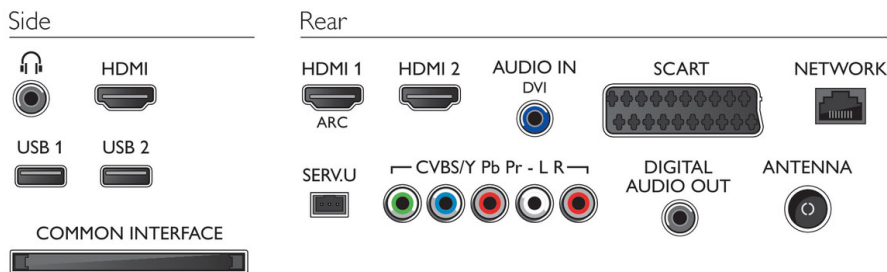

- Videowiedergabeformate: Dateien: AVI, MKV, H264/MPEG-4 (AVC), MPEG-1, MPEG-2, MPEG-4, WMV9/VC1
- Musikwiedergabeformate: AAC, MP3, WMA (v2 bis v9.2)
- Bildwiedergabeformate: JPEG

Unterstützte Display-Auflösung

- Computereingänge: bis zu 1.920 x 1.080 bei 60 Hz
- Videoeingänge: 24, 25, 30, 50, 60 Hz, bis zu 1.920 x 1.080p

Tuner/Empfang/Übertragung

- Digitales Fernsehen: DVB-T/C
- MPEG-Unterstützung: MPEG2, MPEG4
- Videowiedergabe: NTSC, PAL, Secam

Leistung

- Netzstrom: AC: 220 bis 240 V, 50/60 Hz
- Umgebungstemperatur: 5 °C bis 35 °C
- Energieeffizienzklasse: A++
- Stromversorgung mit EU-Energie-Label: 44 W
- Jährlicher Energieverbrauch: 64 kWh
- Stand-by-Stromverbrauch: < 0,3 W
- Energiesparfunktionen: Ausschalt-Timer, Eco mode (Ökomodus), Bildabschaltung (bei Radiobetrieb)
- Stromverbrauch (ausgeschaltet): < 0,3 W

Abmessungen

- Abmessungen Box (B x H x T):

- 1260 x 740 x 133 mm
- Abmessungen Gerät (B x H x T): 1062 x 633 x 39,9 mm
- Abmessungen Gerät inkl. Fuß (B x H x T): 1062 x 699 x 257 mm
- Produktgewicht: 15,2 kg
- Produktgewicht (+ Ständer): 16,7 kg
- Gewicht (inkl. Verpackung): 20 kg
- Kompatible Wandhalterung: 400 x 400 mm

Zubehör

- Mitgeliefertes Zubehör: Fernbedienung, 2 AAA-Batterien, Netzkabel, Kurzanleitung, Broschüre zu rechtlichen und Sicherheitsinformationen, Garantiekarte
- Optionales Zubehör: Philips Fernsehkamera PTA317, 3D-Brille PTA518, 3D-Brille PTA508

Ausstellungsdatum
2020-05-10

Version: 4.0.5

12 NC: 8670 000 98245
EAN: 87 12581 66942 3

© 2020 Koninklijke Philips N.V.
Alle Rechte vorbehalten.

Technische Daten können ohne vorherige Ankündigung geändert werden. Die Marken sind Eigentum von Koninklijke Philips N.V. oder der jeweiligen Firmen.

www.philips.com

* Die MyRemote-App und ihre Funktionen können je nach Fernsehmodell und Land sowie je nach mobilem Gerät und Betriebssystem abweichen. Weitere Informationen finden Sie unter www.philips.com/TV.

* Die Kompatibilität ist nur bei Android 4.2 mit Wi-Fi Miracast-Unterstützung gegeben. Weitere Informationen finden Sie in der Dokumentation des entsprechenden Geräts.

* Besuchen Sie für Informationen zur Verfügbarkeit der Smart TV-App in Ihrem Land oder zum Beziehen der App www.philips.com/TV.

* USB-Aufnahme nur für digitale Sender. Aufnahmen können durch Kopierschutz (CI+) eingeschränkt sein. Es können länderspezifische Einschränkungen gelten.

* Die Philips Fernsehkamera (PTA317) wird separat angeboten.

* Eltern sollten während der 3D-Wiedergabe ihre Kinder überwachen und sicherstellen, dass sie sich nicht unwohl fühlen (wie oben beschrieben). Die Wiedergabe von 3D wird nicht für Kinder unter sechs Jahren empfohlen, da ihr visuelles System noch nicht vollständig ausgebildet ist.

* Der Fernseher unterstützt DVB-T-Empfang für Free-to-Air-Übertragungen. Bestimmte DVB-T-Betreiber werden möglicherweise nicht unterstützt. Eine aktuelle Liste dieser Betreiber finden Sie in den FAQs auf der Philips Support-Website. Bei einigen Betreibern sind Conditional Access und ein Abonnement erforderlich. Weitere Informationen erhalten Sie von Ihrem Betreiber.

* Software-Aktualisierung für HbbTV, MultiRoom-Client und -Server, Netflix und MyRemote-App erforderlich.

* Energieverbrauch in kWh pro Jahr, beruhend auf dem Stromverbrauch des Fernsehers, wenn dieser 4 Stunden pro Tag an 365 Tagen in Betrieb ist. Der tatsächliche Energieverbrauch hängt davon ab, wie der Fernseher verwendet wird.

* EPG und der darin angezeigte Sendezeitraum (bis zu 8 Tage) ist vom Land und Anbieter anhängig.