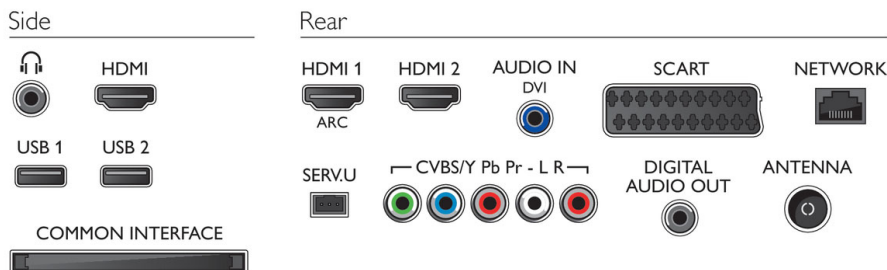

- Videowiedergabeformate: Dateien: AVI, MKV, H264/MPEG-4 (AVC), MPEG-1, MPEG-2, MPEG-4, WMV9/VC1
- Musikwiedergabeformate: AAC, MP3, WMA (v2 bis v9.2)
- Bildwiedergabeformate: JPEG

Unterstützte Display-Auflösung

- Computereingänge: bis zu 1.920 x 1.080 bei 60 Hz
- Videoeingänge: 24, 25, 30, 50, 60 Hz, bis zu 1.920 x 1.080p

Tuner/Empfang/Übertragung

- Digitales Fernsehen: DVB-T/C
- MPEG-Unterstützung: MPEG2, MPEG4
- Videowiedergabe: NTSC, PAL, Secam

Leistung

- Netzstrom: AC: 220 bis 240 V, 50/60 Hz
- Umgebungstemperatur: 5 °C bis 35 °C
- Energieeffizienzklasse: A++
- Stromversorgung mit EU-Energie-Label: 44 W
- Jährlicher Energieverbrauch: 64 kWh
- Stand-by-Stromverbrauch: < 0,3 W
- Energiesparfunktionen: Ausschalt-Timer, Eco mode (Ökomodus), Bildabschaltung (bei Radiobetrieb)
- Stromverbrauch (ausgeschaltet): < 0,3 W

Abmessungen

- Abmessungen Box (B x H x T):

- 1260 x 740 x 133 mm
- Abmessungen Gerät (B x H x T): 1062 x 633 x 39,9 mm
- Abmessungen Gerät inkl. Fuß (B x H x T): 1062 x 699 x 257 mm
- Produktgewicht: 15,2 kg
- Produktgewicht (+ Ständer): 16,7 kg
- Gewicht (inkl. Verpackung): 20 kg
- Kompatible Wandhalterung: 400 x 400 mm

Zubehör

- Mitgeliefertes Zubehör: Fernbedienung, 2 AAA-Batterien, Netzkabel, Kurzanleitung, Broschüre zu rechtlichen und Sicherheitsinformationen, Garantiekarte
- Optionales Zubehör: Philips Fernsehkamera PTA317, 3D-Brille PTA518, 3D-Brille PTA508

Ausstellungsdatum
2020-05-10

Version: 3.0.3

12 NC: 8670 001 00252
EAN: 87 12581 67766 4

© 2020 Koninklijke Philips N.V.
Alle Rechte vorbehalten.

Technische Daten können ohne vorherige Ankündigung geändert werden. Die Marken sind Eigentum von Koninklijke Philips N.V. oder der jeweiligen Firmen.

www.philips.com

* Die MyRemote-App und ihre Funktionen können je nach Fernsehmodell und Land sowie je nach mobilem Gerät und Betriebssystem abweichen. Weitere Informationen finden Sie unter www.philips.com/TV.

* Die Kompatibilität ist nur bei Android 4.2 mit Wi-Fi Miracast-Unterstützung gegeben. Weitere Informationen finden Sie in der Dokumentation des entsprechenden Geräts.

* Besuchen Sie für Informationen zur Verfügbarkeit der Smart TV-App in Ihrem Land oder zum Beziehen der App www.philips.com/TV.

* USB-Aufnahme nur für digitale Sender. Aufnahmen können durch Kopierschutz (CI+) eingeschränkt sein. Es können länderspezifische Einschränkungen gelten.

* Die Philips Fernsehkamera (PTA317) wird separat angeboten.

* Eltern sollten während der 3D-Wiedergabe ihre Kinder überwachen und sicherstellen, dass sie sich nicht unwohl fühlen (wie oben beschrieben). Die Wiedergabe von 3D wird nicht für Kinder unter sechs Jahren empfohlen, da ihr visuelles System noch nicht vollständig ausgebildet ist.

* Der Fernseher unterstützt DVB-T-Empfang für Free-to-Air-Übertragungen. Bestimmte DVB-T-Betreiber werden möglicherweise nicht unterstützt. Eine aktuelle Liste dieser Betreiber finden Sie in den FAQs auf der Philips Support-Website. Bei einigen Betreibern sind Conditional Access und ein Abonnement erforderlich. Weitere Informationen erhalten Sie von Ihrem Betreiber.

* Software-Aktualisierung für HbbTV, MultiRoom-Client und -Server, Netflix und MyRemote-App erforderlich.

* Energieverbrauch in kWh pro Jahr, beruhend auf dem Stromverbrauch des Fernsehers, wenn dieser 4 Stunden pro Tag an 365 Tagen in Betrieb ist. Der tatsächliche Energieverbrauch hängt davon ab, wie der Fernseher verwendet wird.

* EPG und der darin angezeigte Sendezeitraum (bis zu 8 Tage) ist vom Land und Anbieter anhängig.