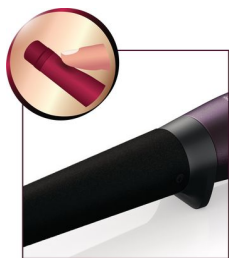

Особенности

Термозащитное покрытие